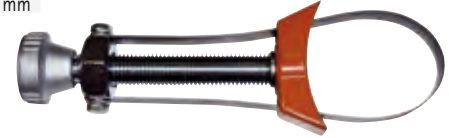

REF
RACRK22628

RACOR

REF
REC70720 65 - 110 mm

RECMAR

VÁLVULA DRENAJE AGUA
DE FILTROS RACOR

DRAIN VALVE FOR RACOR
FILTERS

VALVOLA DRENAGGIO
ACQUA PER FILTRI RACOR

VANNE DE DRAINAGE
D'EAU POUR FILTRE RACOR

REF
RACRK19492UL

RACOR

REF
REC500MACON 500 3/8" = 10 mm

new

SENSOR DE AGUA PARA
FILTROS DIESEL

WATER SENSOR FOR
DIESEL FILTERS

SENSORE ACQUA PER
FILTRI DIESEL

SONDE DE PRESENCE
D'EAU POUR DIESEL