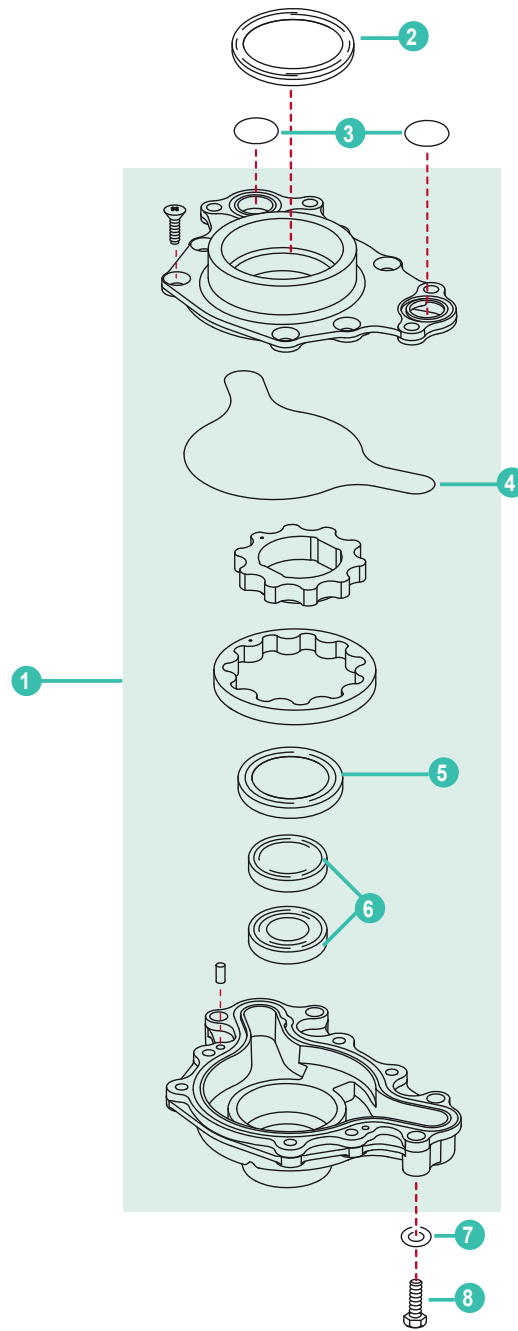

BOMBA ACEITE OIL PUMP POMPA L'OLIO POMPE A HUILE

	REF				
1	PAF115-05080000	BOMBA ACEITE COMPLETA	OIL PUMP ASSY	POMPA OLIO COMPLETA	POMPE A HUILE COMPLETE
2	PAF115-05080009	RETÉN ACEITE	OIL SEAL	PARAOLIO	JOINT SPI
3	REC93210-19MJ1	TÓRICA	O-RING	O-RING	JOINT TORIQUE
4	PAF115-05080004	TÓRICA	SEAL RING	PARAOLIO	JOINT TORIQUE
5	PAF115-05080003	RETÉN B	OIL SEAL B	PARAOLIO B	JOINT SPI B
6	PAF115-05080002	RETÉN A	OIL SEAL A	PARAOLIO A	JOINT SPI A
7	PAGB/T97.1-6	ARANDELA	WASHER	RONDELLA	RONDELLE
8	PAGB/T5782-M6X40	TORNILLO M6X40	BOLT M6X40	VITE M6X40	VIS M6X40