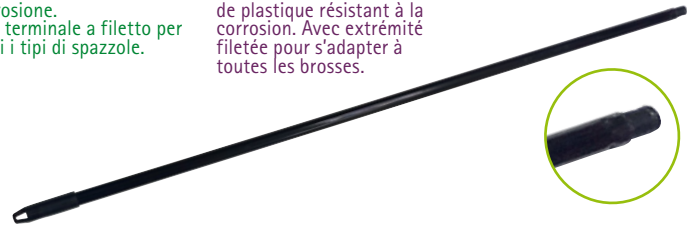

CEPILLO UNIVERSAL • UTILITY BRUSH • SPAZZOLA UNIVERSALE • BROSSE UNIVERSELLE

SHURHOLD. CLEAN-N-SIMPLE

Ideal para tapizados, vinilos, toldos, etc.

Perfect for upholstery floor mats, vinyl, canvas and etc.

Ideal per imbottiture, teli, vinile etc.

Parfait pour la moquette, le vinyle, la toile, etc.

REF
SHU270

CEPILLO SUAVE • SCRUB BRUSH • SPAZZOLA MORBIDA • BROSSE DOUCE

SHURHOLD. CLEAN-N-SIMPLE

Con mango y protector antigolpes.

Soft comfort handle and safety bumper

Con manico e protezione anticolpi.

Poignée confortable et pare-chocs de sécurité

REF
SHU272

NETTOYAGE

LIMPIEZA • CLEANING • PULIZIA

RECAMBIOS MARINOS