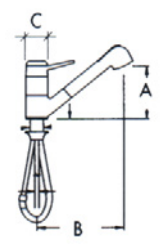

REF		A	B	C	
GS20240	1,2 m	120 mm	240 mm	40 mm	1

Fabricado en latón cromado.

Single tap with swivelling faucet. Made in chromed brass.

In ottone cromato

En laiton chromé

REF	
GS20243	1

Fabricado en latón cromado. Mecanismo de cerámica. Giratorio y abatible. Puede instalarse dentro del fregadero, quedando la superficie totalmente libre.

Rotating tap with ceramic gaskets. Can be mounted inside the washbasin. Made in chromed brass.

In ottone cromato. Meccanismo in ceramica. Girevole. Può essere installato all'interno del lavandino, avendo così la superficie libera.