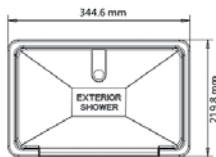

DUCHA • SHOWER • DOCCE • DOUCHE

DUCHA EMPOTRABLE • SHOWER TAP • DOCCIA INCASSO • DOUCHE ENCASTREE

SEAFLO

Está hecho de PP estabilizado a los rayos UV, tiene cerradura y llaves. La caja es duradera, resistente al impacto y al desvanecimiento.

It's made of UV stabilized PP, which is with lock and keys. The box is durable, impact & fade resistant.

È realizzato in PP stabilizzato ai raggi UV, che è dotato di serratura e chiavi. La scatola è resistente, resistente agli impatti e allo sbiadimento.

Fabriqué en PP stabilisé aux UV, équipé d'une serrure et de clés. Le boîtier est solide, résistant aux chocs et à la décoloration.

REF		1,5 m
SFES101