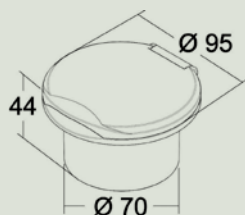

Classic Evo ducha de cubierta SS Tiger manguera de nylon 2.5m. Cabezal de ducha de acero inoxidable, carcasa blanca ASA resistente a los rayos UV.

Classic Evo deck shower SS Tiger nylon hose 2.5m. Stainless steel shower head, UV-resistant ASA white housing.

Doccia a ponte Classic Evo SS Tiger tubo in nylon 2,5 m. Soffione in acciaio inox, involucro ASA bianco resistente ai raggi UV.

Douche de pont Classic Evo SS Tiger nylon hose 2.5m. Pomme de douche en acier inoxydable, boîtier blanc ASA résistant aux UV.

REF		
GS20253	2,5 m	1