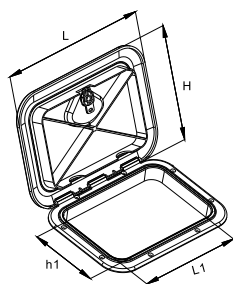

ESCOTILLAS Y PORTILLOS • HATCHES
PASSAUOMO E SPORTELO • HUBLLOT - PORTE D'EQUIPET

ESCOTILLA DE REGISTRO DE ABS • INSPECTION HATCHES IN ABS • PASSAUOMO ISPEZIONE IN ABS • PORTE D'EQUIPET EN ABS

Color blanco.
Cierre hermetico con junta de neopreno.
Puede abrirse 180°.
Bisagras incorporadas en el marco.

White.
Waterthigh with neoprene sealing.
180° opening.

Colore bianco.
Chiusura ermetica con guarnizione in neoprene.
Apertura 180°. Cerniera incorporata all'interno.

Fermeture hermétique avec joint néoprène. Ouverture à 180°. Fermeture incorporée à l'intérieur. Couleur blanche.

REF	H (mm)	L (mm)	h1 (mm)	L1 (mm)
SFRE127037501	270	385	192	291