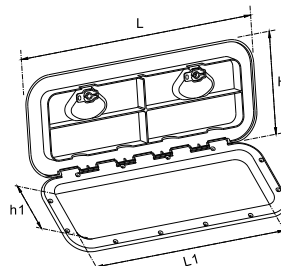

White.
Waterthigh with neoprene sealing.
180° opening.

Colore bianco.
Chiusura ermetica con guarnizione in neoprene.
Apertura 180°. Cerniera incorporata all'interno.

Fermeture hermétique avec joint néoprène. Ouverture à 180°. Fermeture incorporée à l'intérieur. Couleur blanche.

REF	H (mm)	L (mm)	h1 (mm)	L1 (mm)
SFRE127037501	270	385	192	291

REF	H (mm)	L (mm)	h1 (mm)	L1 (mm)
SFRE124360701	243	607	168	525
SFRE131544001	315	440	240	358
SFRE135360601	353	606	278	524
SFRE137037501	370	375	295	295
SFRE146051001	460	510	383	436