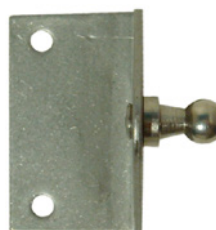

SOPORTE 90° • 90° BRACKET • SUPPORTO 90° • SUPPORT À 90°

Par de soportes 90° para montaje en el casco o en la tapa.
Con terminales.

Pair of stainless steel mounting brackets with ball pem.

Coppia di supporti 90° per il montaggio nello scafo.
Con terminali.

Paire de supports 90° pour montage dans la coque.
Avec embout male.

REF	
ATTSL50SSP3-7	2

TERMINAL TORNILLO • THREADED STUD • TERMINALE VITE • TERMINAL A VIS

Tornillo-terminal para montaje en el casco o en la tapa.

Stainless steel threaded studs with ball pem.

Terminale vite per il montaggio nello scafo.

Embout male à vis pour montage dans la coque.

REF	
ATTSL69SSBS-1	2

ESCOTILLAS Y PORTILLOS • HATCHES
PASSAUOMO E SPORTELO • HUBLLOT - PORTE D'EQUIPET

White.
Waterthigh with neoprene sealing.
180° opening.

Colore bianco.
Chiusura ermetica con guarnizione in neoprene.
Apertura 180°. Cerniera incorporata all'interno.

Fermeture hermétique avec joint néoprène. Ouverture à 180°. Fermeture incorporée à l'intérieur. Couleur blanche.