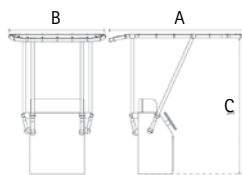

T-TOP HEAVY DUDY

OCEANSOUTH

Todos los componentes se fabrican en Nylon superior. Tubo de aluminio brillante Lona ATLAS 100% poliéster. Conectores de acero inoxidable 316. Color: Azul

All components are manufactured in superior Nylon. Bright aluminum tube Canvas ATLAS 100% polyester. 316 stainless steel connectors. Color: Navy Blue

Tutti i componenti sono realizzati in nylon superiore. Tubo di alluminio brillante. Canvas ATLAS 100% poliestere. Connettori in acciaio inossidabile 316. Colore: Blu

Tous les composants sont en nylon renforcé. Tube en aluminium brillant Toile ATLAS 100% polyester. Connecteurs en acier inoxydable 316. Couleur: bleu

AIISI 316

REF		A (cm)	B (cm)	C (cm)	
OCEMA0805	Montaje en consola Mounting in central console Per il montaggio nella consolle Montage sur console	200	140	200	Ø 44 mm
OCEMA0804	Montaje en cubierta y fijación a la consola Mounting on deck and fixing to the console Per il montaggio nel ponte e consolle Montage sur le pont et sur la consolle	200	140	200	Ø 44 mm