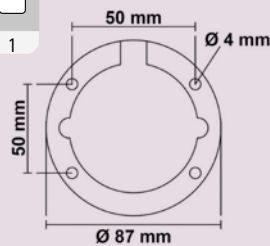

CABLE TOMA PUERTO • CABLE SOCKET PORT • CAVO PROLUNGA A SPINA • CABLE SOCKET PORT

GOLDENSHIP

NEW!

Extensión del adaptador de tierra impermeable CE de enchufe de 32 A a enchufe de 16 A.

CE Waterproof Ground Adapter Extension from 32A Plug to 16A Plug.

Prolunga adattatrice CE stagna banchina da presa 32A a spina 16A

Extension d'adaptateur de terre étanche CE de prise 32A à prise 16A

Ref	⚡	CABLES WIRES CAVI CABLES	📏
GS11336	32A ->16A	3	50 cm