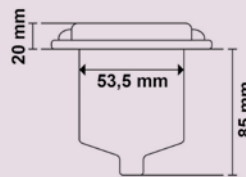

CABLE TOMA PUERTO • CABLE SOCKET PORT • CAVO PROLUNGA A SPINA • CABLE SOCKET PORT

GOLDENSHIP

NEW!

Extensión del adaptador de tierra impermeable CE de enchufe de 32 A a enchufe de 16 A.

CE Waterproof Ground Adapter Extension from 32A Plug to 16A Plug.

Prolunga adattatrice CE stagna banchina da presa 32A a spina 16A

Extension d'adaptateur de terre étanche CE de prise 32A à prise 16A

Ref	⚡	CABLES WIRES CAVI CABLES	📏
GS11336	32A ->16A	3	50 cm