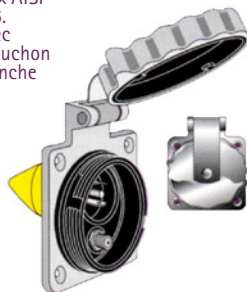

BASE ESTANCA TELÉFONO Y TV • PHONE & TV INLET • BASE STAGNA, TELEFONO E TV • SOCLE ETANCHE, TELEPHONE ET TV

MARINCO

Cuerpo de acero inox AISI 316. **AISI-316 stainless steel inlet with locking waterproof cap.**
Corpo in acciaio inox AISI 316
Corps en inox AISI 316. Avec capuchon étanche

REF	OEM
GS11390	PH6592TV-SS