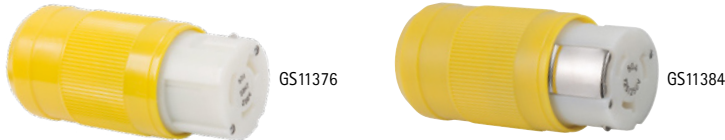

CONECTOR HEMBRA SERIE INTERNACIONAL • FEMALE CONNECTOR INTERNATIONAL SERIAL
PRESA SERIE INTERNAZIONALE • FICHE FEMELLE SERIE INTERNATIONALE

MARINCO

REF	OEM		
GS11364	305CRCXMPK		16A 220V
GS11366	103RN	Protector Cover Cappuccio Capuchon	
GS11509	103RNXPX	Protector Cover Cappuccio Capuchon	

MARINCO

REF	OEM		
GS11365	6360CRNXPX		32A 220V
GS11388	6401CRCX		63A 220V
GS11367	7715CRNXPX/32A	Protector Cover Cappuccio	

CONECTOR HEMBRA 50A • FEMALE CONNECTOR 50A • PRESA FEMMINA 50A • FICHE FEMELLE 50A

MARINCO

REF	OEM			CABLES WIRES CAVI CABLES
GS11376	6360CRN		50A 125V	3
GS11384	6364CRN		50 A 125/250V	4
GS11389	7715CRN	Protector Cover Cappuccio Capuchon		
GS11377	7715ELN	Protector Cover Cappuccio Capuchon		

BASE ESTANCA TELÉFONO Y TV • PHONE & TV INLET • BASE STAGNA, TELEFONO E TV • SOCLE ETANCHE, TELEPHONE ET TV

MARINCO

Cuerpo de acero inox AISI 316. **AISI-316 stainless steel inlet with locking waterproof cap.**
Corpo in acciaio inox AISI 316
Corps en inox AISI 316. Avec capuchon étanche