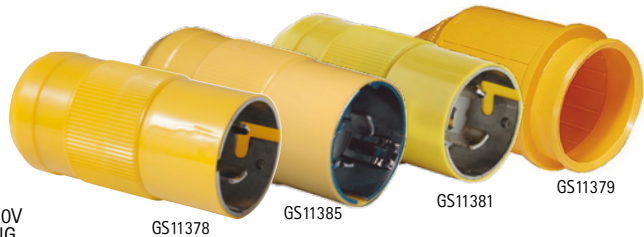

MARINCO

REF	OEM		
GS11365	6360CRNXPX		32A 220V
GS11388	6401CRCX		63A 220V
GS11367	7715CRNXPX/32A	Protector Cover Cappuccio	

CONECTOR HEMBRA 50A • FEMALE CONNECTOR 50A • PRESA FEMMINA 50A • FICHE FEMELLE 50A

MARINCO

REF	OEM			CABLES WIRES CAVI CABLES
GS11376	6360CRN		50A 125V	3
GS11384	6364CRN		50 A 125/250V	4
GS11389	7715CRN	Protector Cover Cappuccio Capuchon		
GS11377	7715ELN	Protector Cover Cappuccio Capuchon		

CONECTOR MACHO • MALE CONNECTOR • PRESA MASCHIO • FICHE MÂLE

MARINCO

REF	OEM			CABLES WIRES CAVI CABLES
GS11378	6361CRN		50A 125V	3
GS11385	6365CRN		50A 125/250V	4
GS11381	6401CRPX		63 A 230 V	3
GS11379	7717M	Protector Cover Cappuccio Capuchon		

BASE ESTANCA TELÉFONO Y TV • PHONE & TV INLET • BASE STAGNA, TELEFONO E TV • SOCLE ETANCHE, TELEPHONE ET TV

MARINCO

Cuerpo de acero inox AISI 316. **AISI-316 stainless steel inlet with locking waterproof cap.**
Corpo in acciaio inox AISI 316
Corps en inox AISI 316. Avec capuchon étanche