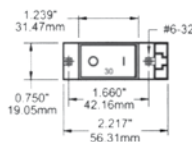

INTERRUPTOR MAGNÉTICO SERIE A • MAGNETIC CIRCUIT BREAKER SERIAL A
INTERRUOTORE MAGNETICO SERIE A • DISJONCTEUR THERMIQUE SERIE A

Interruptor magnético unipolar, para montaje en paneles. Actuador totalmente plano en posición ON eliminando el riesgo de desconexión accidental.

Single pole magnetic circuit breaker. Rocker actuator is flush in the ON position, eliminating the risk of accidental switching.

Interruttore magnetico un polo, montaggio nel pannello. Attuatore totalmente piatto in posizione ON, eliminando il rischio di disconnetterlo.

Disjoncteur automatique et manuel unipolaire. Montage en tableau. Totalement plat en position ON, éliminant le risque de le déconnecter.

REF	⚡	📄
BS7400	5 A	1
BS7401	8 A	1
BS7402	10 A	1
BS7403	15 A	1
BS7404	20 A	DC 32V
BS7405	25 A	AC 240V
BS7406	30 A	1
BS7407	40 A	1
BS7408	50 A	1