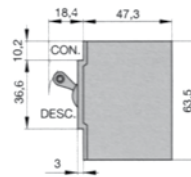

INTERRUPTOR HIDROMAGNÉTICO 8345-8350 • HYDROMAGNETIC CIRCUIT BREAKER 8345 - 8350
INTERRUOTORE IDROMAGNETICO 8345- 8350 • DISJONCTEUR HYDROMAGNETIQUE 8345-8350

Interruptores automáticos unipolares de protección con desconexión hidromagnética y accionamiento por palanca. Montaje en paneles mediante tornillos.

Single pole hydromagnetic circuit breakers with trip-free mechanism and toggle actuation.

Interruttore automatico un polo, protezione con disinserzione idromagnetica e azionamento tramite leva. Montaggio nel pannello tramite viti.

Disjoncteur automatique unipolaire, protection avec déconnexion hydromagnétique et manœuvre par levier. Montage sur panneau avec vis.

REF	⚡	📄
GS11489	5 A	1
GS11490	10 A	1
GS11491	15 A	1
GS11492	20 A	1
GS11497	60 A	1
GS11498	80 A	1
GS11499	100 A	1
GS11488	125 A	1

EN 60934 (IEC 934)