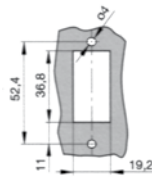

INTERRUPTOR HIDROMAGNÉTICO 8345-8350 • HYDROMAGNETIC CIRCUIT BREAKER 8345 - 8350
INTERRUOTORE IDROMAGNETICO 8345- 8350 • DISJONCTEUR HYDROMAGNETIQUE 8345-8350

Interruptores automáticos unipolares de protección con desconexión hidromagnética y accionamiento por palanca. Montaje en paneles mediante tornillos.

Single pole hydromagnetic circuit breakers with trip-free mechanism and toggle actuation.

Interruttore automatico un polo, protezione con disinserzione idromagnetica e azionamento tramite leva. Montaggio nel pannello tramite viti.

Disjoncteur automatique unipolaire, protection avec déconnexion hydromagnétique et manœuvre par levier. Montage sur panneau avec vis.

REF	⚡	📄
GS11489	5 A	1
GS11490	10 A	1
GS11491	15 A	1
GS11492	20 A	1
GS11497	60 A	1
GS11498	80 A	1
GS11499	100 A	1
GS11488	125 A	1

EN 60934 (IEC 934)