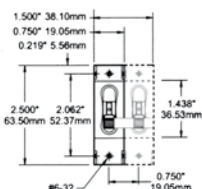

INTERRUPTOR MAGNÉTICO SERIE C • MAGNETIC CIRCUIT BREAKER SERIAL C
INTERRUOTORE MAGNETICO SERIE C • DISJONCTEUR THERMIQUE SERIE C

BIPOLAR
DOUBLE POLE
DUE POLI
DOUBLE POLE

REF	⚡	📄
BS7251	50 A	1
BS7254	60 A	1
BS7256	80 A	AC 250V
BS7258	100 A	1
BS7267	150 A	1