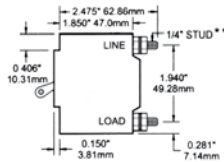

INTERRUPTOR MAGNÉTICO SERIE C • MAGNETIC CIRCUIT BREAKER SERIAL C
INTERRUOTORE MAGNETICO SERIE C • DISJONCTEUR THERMIQUE SERIE C

BIPOLAR
DOUBLE POLE
DUE POLI
DOUBLE POLE

REF	⚡	📄
BS7251	50 A	1
BS7254	60 A	1
BS7256	80 A	AC 250V
BS7258	100 A	1
BS7267	150 A	1