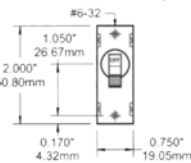

Interruptor automático magnético y manual unipolar, para montaje en paneles.

Single pole toggle magnetic circuit breaker.

Interruttore automatico magnetico e manuale, un polo. Montaggio nel pannello.

Disjoncteur automatique et manuel unipolaire. Montage en tableau.

REF	⚡	📄
BS7202	BS7200	5 A
BS7206	BS7204	10 A
BS7299		8 A
BS7210	BS7208	15 A
BS7214	BS7212	20 A
BS7218	BS7216	25 A
BS7222	BS7220	30 A
BS7226	BS7224	40 A
BS7230	BS7228	50 A