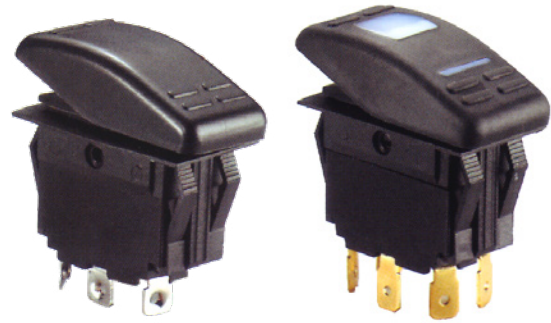

Interruptores de intemperie para montaje en paneles. Color negro. Con etiquetas adhesivas.

Water resistant rocker switches. With labels.

Interruttore da montare nei pannelli. Resistente alle intemperie. Colore nero. Con etichetta adesiva.

Interrupteur à monter dans les tableaux. Résistant aux intempéries. Couleur noire. Avec étiquette adhésive.

Ref	LED	TERM.			
GS11126		2	OFF - ON		
GS11127		2	OFF - MOM ON		
GS11131	✓	3	OFF - ON		
GS11128		3	ON - OFF - ON		
GS11132	✓	3	OFF - MOM ON		
GS11129		3	ON - OFF - MOM ON		
GS11130		3	MOM ON - OFF - MOM ON	15A 12V	37 x 21 mm
GS11133	✓	4	OFF - ON		
GS11134	✓	4	OFF - MOM ON		
GS11135	✓	5	ON - OFF - MOM ON		
GS11136	✓	6	ON - OFF - ON		
GS11137	✓	6	MOM ON - OFF - MOM ON		

MONTAJE
MOUNTING HOLE
MONTAGGIO
MONTAGE