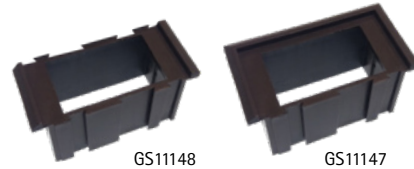

Interrupteur à monter dans les tableaux. Résistant aux intempéries. Couleur noire. Avec étiquette adhésive.

Ref	LED	TERM.			
GS11126		2	OFF - ON		
GS11127		2	OFF - MOM ON		
GS11131	✓	3	OFF - ON		
GS11128		3	ON - OFF - ON		
GS11132	✓	3	OFF - MOM ON		
GS11129		3	ON - OFF - MOM ON		
GS11130		3	MOM ON - OFF - MOM ON	15A 12V	37 x 21 mm
GS11133	✓	4	OFF - ON		
GS11134	✓	4	OFF - MOM ON		
GS11135	✓	5	ON - OFF - MOM ON		
GS11136	✓	6	ON - OFF - ON		
GS11137	✓	6	MOM ON - OFF - MOM ON		

MONTAJE
MOUNTING HOLE
MONTAGGIO
MONTAGE

MÓDULOS DE ALOJAMIENTO EN PANEL
MODULAR PANELS
SUPPORTO E CORNICE
SUPPORT MODULAIRE

Ref	LED	TERM.	
GS11144	✓	3	OFF - ON
GS11145	✓	5	ON - OFF - MOM ON

Ref					
GS11147	Final	End	Finale	Final	1
GS11148	Intermedio	Middle	Intermedio	Milieu	1