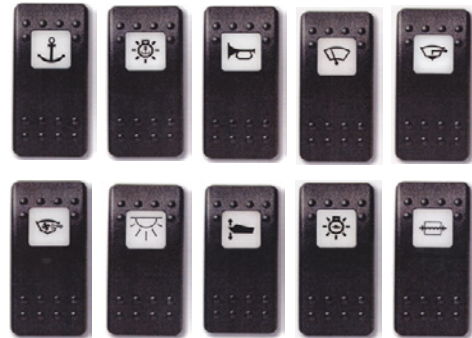

ACTUADOR DE INTERRUPTOR
SWITCH ACTUATORS
SWITCH DE INTERRUPTORE
ACTIONNEUR D'INTERRUPTEUR

Ref				
AM554058	Molinete	Windlass	Verricello	Guindeau
AM554059	Luces de fondo	Anchor light	Luci di fondo	Lumière de fond
AM554070	Bocina	Horn	Antenna	Klaxon
AM554072	Limpiaparabrisas	Windshield wiper	Tergicristalli	Essuie glace
AM554073	bomba achique	Bilge pump	Pompe sentina	Pompe de cale
AM554074	Extractor de gases	Bilge blower	Estrattore gas	Ventilateur
AM554075	Lubes de cabina	Cabin light	Luci cabina	Lumière cabine
AM554076	Flaps	Trim	Flaps	Flaps
AM554077	Luces de navegación	Navigation lights	Luci navigazione	Feu de navigation
AM554078	Bomba de presión	Water pressure	Pompa pressione	Groupe d'eau

ANCOR
MARINE GRADE™ PRODUCTS

ETIQUETAS ADHESIVAS • SELF-ADHESIVE PREPRINTED LABELS • ETICHETTE ADESIVE • ETIQUETTES ADHESIVES

GOLDENSHIP

Ref	
GS11149	25 x 1