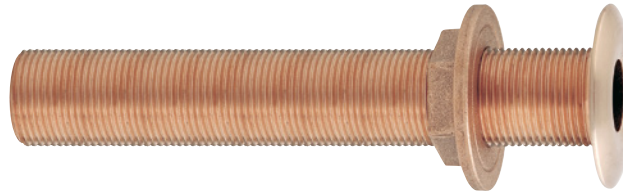

CODO MACHO/HEMBRA • PIPE ELBOW MALE/FEMALE
 CURVA MASCHIO/FEMMINA • COUDE MALE/FEMELLE

MAESTRINI

REF			
GS30660	3/8"	90°	1
GS30661	1/2"	90°	1
GS30662	3/4"	90°	1
GS30663	1"	90°	1
GS30664	1 1/4"	90°	1
GS30665	1 1/2"	90°	1
GS30666	2"	90°	1
GS30667	2 1/2"	90°	1
GS30668	3"	90°	1
GS30669	4"	90°	1

CONEXION T HEMBRA • PIPE TEE FEMALE
 VALVOTA T FEMMINA • TE FEMELLE

MAESTRINI

REF		
GS30670	3/8"	1
GS30671	1/2"	1
GS30672	3/4"	1
GS30673	1"	1
GS30674	1 1/4"	1
GS30675	1 1/2"	1
GS30676	2"	1
GS30677	2 1/2"	1
GS30678	3"	1
GS30679	4"	1

PASACASCOS • THRU HULL SCUPPER • PASSASCAFO • PASSE COQUE

MAESTRINI

REF			
		(cm)	
GS30609	1/2"	6,30	1
GS30610	3/4"	7,10	1
GS30611	1"	7,60	1
GS30612	1 1/4"	8,15	1
GS30613	1 1/2"	8,45	1
GS30614	2"	10,00	1
GS30615	2 1/2"	13,20	1
GS30616	3"	16,00	1
GS30617	4"	20,90	1

REF			
		(cm)	
GS30618	1/2"	6,20	1
GS30619	3/4"	7,10	1
GS30620	1"	7,60	1
GS30621	1 1/4"	8,15	1
GS30622	1 1/2"	8,30	1
GS30623	2"	10,00	1
GS30624	2 1/2"	13,00	1
GS30625	3"	15,85	1
GS30626	4"	21,00	1

REF			
		(cm)	
GS30627	1"	24,00	1
GS30628	1 1/4"	24,00	1
GS30629	1 1/2"	24,00	1
GS30630	2"	24,00	1
GS30631	2 1/2"	24,00	1
GS30632	3"	24,00	1