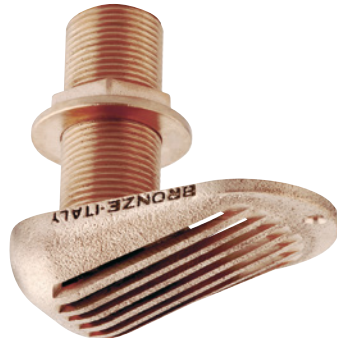

CONEXION T HEMBRA • PIPE TEE FEMALE
 VALVOTA T FEMMINA • TE FEMELLE

MAESTRINI

REF		
GS30670	3/8"	1
GS30671	1/2"	1
GS30672	3/4"	1
GS30673	1"	1
GS30674	1 1/4"	1
GS30675	1 1/2"	1
GS30676	2"	1
GS30677	2 1/2"	1
GS30678	3"	1
GS30679	4"	1

PASACASCOS • THRU HULL SCUPPER • PASSASCAFO • PASSE COQUE

MAESTRINI

REF			
		(cm)	
GS30609	1/2"	6,30	1
GS30610	3/4"	7,10	1
GS30611	1"	7,60	1
GS30612	1 1/4"	8,15	1
GS30613	1 1/2"	8,45	1
GS30614	2"	10,00	1
GS30615	2 1/2"	13,20	1
GS30616	3"	16,00	1
GS30617	4"	20,90	1

REF			
		(cm)	
GS30618	1/2"	6,20	1
GS30619	3/4"	7,10	1
GS30620	1"	7,60	1
GS30621	1 1/4"	8,15	1
GS30622	1 1/2"	8,30	1
GS30623	2"	10,00	1
GS30624	2 1/2"	13,00	1
GS30625	3"	15,85	1
GS30626	4"	21,00	1

REF			
		(cm)	
GS30627	1"	24,00	1
GS30628	1 1/4"	24,00	1
GS30629	1 1/2"	24,00	1
GS30630	2"	24,00	1
GS30631	2 1/2"	24,00	1
GS30632	3"	24,00	1

PASACASCOS CON REJILLA • STRAINER INTAKE THRU HULL • PASSE COQUE CREPINE • PASSE COQUE CREPINE

MAESTRINI

REF		
GS30600	1/2"	1
GS30601	3/4"	1
GS30602	1"	1
GS30603	1 1/4"	1
GS30604	1 1/2"	1
GS30605	2"	1

REF		
GS30606	2 1/2"	1
GS30607	3"	1
GS30608	4"	1