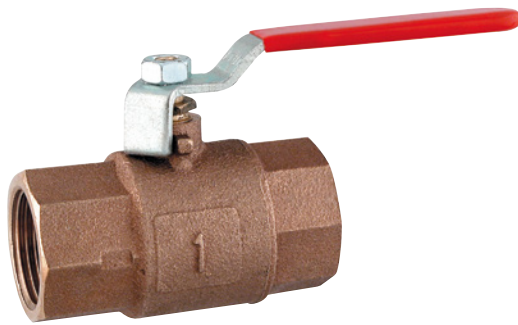

BRONCE NAVAL • NAVAL BRONZE • BRONZO NAVALE • BRONZE NAVAL

VÁLVULAS • VALVES • VALVOLE • VANNES

VÁLVULA DE BOLA • BALL VALVE • VALVOLA A SFERA • VANNE A SPHERE

REF		
GS30689	1/4"	1
GS30690	3/8"	1
GS30691	1/2"	1
GS30692	3/4"	1
GS30693	1"	1
GS30694	1 1/4"	1
GS30695	1 1/2"	1
GS30696	2"	1
GS30697	2 1/2"	1
GS30698	3"	1
GS30699	4"	1

 MAESTRINI

VÁLVULA VICTORIA • VICTORIA VALVE • VALVOLA VITTORIA • VANNE VICTORIA

Válvula de bola totalmente de bronce. Full bronze ball valve.

Valvola a sfera interamente in bronzo.

Robinet à bille entièrement en bronze.

 MAESTRINI

Bola de polímero Polymer ball Sfera in polimero Bille en polymère

REF		
GS30782	1/2"	1
GS30783	3/4"	1
GS30784	1"	1
GS30785	1 1/4"	1
GS30786	1 1/2"	1
GS30787	2"	1
GS30940	2 1/2"	1

Bola de Bronce Bronze ball Sfera in bronzo Bille en bronze

GS30941	3"	1
GS30942	4"	1

NEW!

ENTRONQUE • NIPPLE • PORTAGOMMA • RACCORD

ENTRONQUE MACHO • MALE HOSE ADAPTER
PORTAGOMMA MASCHIO • RACCORD MALE

REF			
GS30680	3/4"	20	1
GS30681	1"	25	1
GS30682	1"	30	1
GS30683	1 1/4"	30	1
GS30684	1 1/4"	35	1
GS30685	1 1/4"	38	1
GS30686	1 1/2"	38	1
GS30687	1 1/2"	45	1
GS30688	2"	50	1
GS30915	2"	60	1
GS30916	2 1/2"	60	1
GS30917	2 1/2"	63	1
GS30918	2 1/2"	65	1
GS30919	2 1/2"	70	1
GS30920	3"	76	1
GS30921	3"	90	1
GS30922	4"	102	1