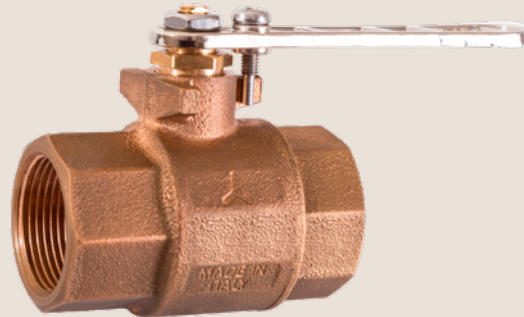

BRONCE NAVAL • NAVAL BRONZE • BRONZO NAVALE • BRONZE NAVAL

VÁLVULAS • VALVES • VALVOLE • VANNES

VÁLVULA DE BOLA • BALL VALVE • VALVOLA A SFERA • VANNE A SPHERE

REF		
GS30689	1/4"	1
GS30690	3/8"	1
GS30691	1/2"	1
GS30692	3/4"	1
GS30693	1"	1
GS30694	1 1/4"	1
GS30695	1 1/2"	1
GS30696	2"	1
GS30697	2 1/2"	1
GS30698	3"	1
GS30699	4"	1

 MAESTRINI

VÁLVULA VICTORIA • VICTORIA VALVE • VALVOLA VITTORIA • VANNE VICTORIA

Válvula de bola totalmente de bronce. Full bronze ball valve.

Valvola a sfera interamente in bronzo.

Robinet à bille entièrement en bronze.

 MAESTRINI

Bola de polímero Polymer ball Sfera in polimero Bille en polymère

REF		
GS30782	1/2"	1
GS30783	3/4"	1
GS30784	1"	1
GS30785	1 1/4"	1
GS30786	1 1/2"	1
GS30787	2"	1
GS30940	2 1/2"	1

Bola de Bronce Bronze ball Sfera in bronzo Bille en bronze

GS30941	3"	1
GS30942	4"	1

NEW!

ENTRONQUE • NIPPLE • PORTAGOMMA • RACCORD

ENTRONQUE MACHO • MALE HOSE ADAPTER
PORTAGOMMA MASCHIO • RACCORD MALE

REF			
GS30680	3/4"	20	1
GS30681	1"	25	1
GS30682	1"	30	1
GS30683	1 1/4"	30	1
GS30684	1 1/4"	35	1
GS30685	1 1/4"	38	1
GS30686	1 1/2"	38	1
GS30687	1 1/2"	45	1
GS30688	2"	50	1
GS30915	2"	60	1
GS30916	2 1/2"	60	1
GS30917	2 1/2"	63	1
GS30918	2 1/2"	65	1
GS30919	2 1/2"	70	1
GS30920	3"	76	1
GS30921	3"	90	1
GS30922	4"	102	1