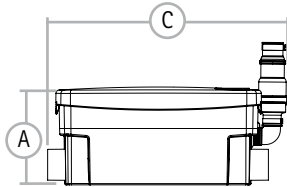

Imprescindible para instalar una ducha o un lavabo.

Essential to install a shower or sink.

Indispensabile per installare una doccia o un lavandino.

Indispensable pour installer une douche ou un lavabo.

REF	⚡	↑ MÁX.	🌊	📦 KG	📏 AxBxC (mm)	🔌	🔌↔
SFA0200010A	12 V		70 L/min, I _{max} =28A, P _{max} =340 W				
SFA0200020A	24 V	4 m	80 L/min, I _{max} = 28A, P _{max} =360 W	3,5kg	146 x 166 x 359	2 x 40 mm	22 - 32 mm

INTERRUPTOR DE SENTINA FLOTADOR • BILGE FLOAT SWITCH INTERRUTTORE SENTINA GALLEGGIANTE • INTERRUPTEUR DE CALE FLOTTEUR

SEAFLO

REF
SFBS1802

Carcasa de plástico soldada por ultrasonidos.

Plastic float switch ultrasonically sealed.

Carcassa in plastica per ultrasuoni.

SHURflo

Carcasse en plastique scellé par ultrason.

REF	⚡	📏
SH359-111-30	12/24 V / 8 A	116 x 53 x 40 mm

REF	⚡	📏
RU35	12/32 V / 14 A	115 x 40 x 50 mm
RU37	12/32 V / 20 A	127 x 50 x 57 mm

RU35

RU37

rule

Carcasa de plástico soldada por ultrasonidos.

Plastic float switch ultrasonically sealed.

Carcassa in plastica per ultrasuoni.

Carcasse en plastique scellé par ultrason.

REF	⚡
MAY26012	12/32 V / 15 A