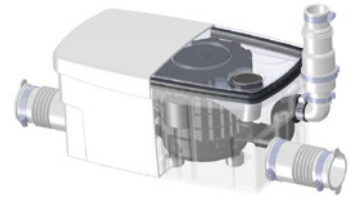

Imprescindible para instalar una ducha o un lavabo.

Essential to install a shower or sink.

Indispensabile per installare una doccia o un lavandino.

Indispensable pour installer une douche ou un lavabo.

REF	⚡	↑ MÁX.	🌊	📦 KG	📏 AxBxC (mm)	🔌	🔌↔
SFA0200010A	12 V		70 L/min, I _{max} =28A, P _{max} =340 W				
SFA0200020A	24 V	4 m	80 L/min, I _{max} = 28A, P _{max} =360 W	3,5kg	146 x 166 x 359	2 x 40 mm	22 - 32 mm

INTERRUPTOR DE SENTINA FLOTADOR • BILGE FLOAT SWITCH INTERRUTTORE SENTINA GALLEGGIANTE • INTERRUPTEUR DE CALE FLOTTEUR

SEAFLO

REF
SFBS1802

Carcasa de plástico soldada por ultrasonidos.

Plastic float switch ultrasonically sealed.

Carcassa in plastica per ultrasuoni.

SHURflo

Carcasse en plastique scellé par ultrason.

REF	⚡	📏
SH359-111-30	12/24 V / 8 A	116 x 53 x 40 mm

REF	⚡	📏
RU35	12/32 V / 14 A	115 x 40 x 50 mm
RU37	12/32 V / 20 A	127 x 50 x 57 mm

RU35

RU37

rule

Carcasa de plástico soldada por ultrasonidos.

Plastic float switch ultrasonically sealed.

Carcassa in plastica per ultrasuoni.

Carcasse en plastique scellé par ultrason.

REF	⚡
MAY26012	12/32 V / 15 A