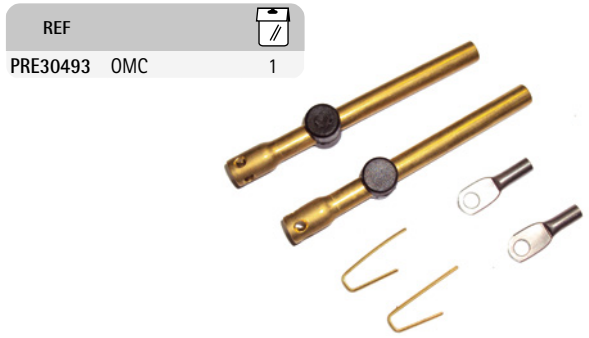

KITS ADAPTADORES DE CABLES 3300C • ADAPTERS KIT FOR CABLES 3300C • KIT ADATTATORI CAVI 3300C • KIT ADAPTATEURS CABLES 3300C

ACCESORIOS PARA CABLES DE MANDO • ACCESSORIES FOR CONTROL CABLES • ACCESSORI CAVI COMANDI • ACCESSOIRES POUR CÂBLES DE COMMANDE

REF					
PRE331125	Horquilla	Fork	Forcella	Chape	1
PRE31799	Rótula	Ball joint	Snodo	Rotule	1
PRE308650	Pivote	Pivot	Perno	Pivot	1
PRE332010	Abrazadera	Clamp	Ferma cavo	Collier	1
PRE331538	Platina	Shim	Piastrina	Platine	1
PRE331980	Terminal ojo	Terminale eye	Terminale cavo	Chape à oeil	1
PRE336174	Fijador 1 cable	Stop collar	Fissatore 1 cavo	Support pour 1 câble	1
PRE215154	Fijador 2 cable	Stop collar	Fissatore 2 cavi	Support pour 2 câbles	1
PRE31916	Tirador SD para cable de paro y otros usos	SD control Handle for throttle, choke, stop, etc.	Tirante SD Tirante per cavi e altri usi	Poignée SD pour câble de starter ou autre	1
PRE31917	Soporte angular para tirador SD	Mounting bracket for SD control	Supporto per tirante SD	Support incliné pour poignée SD	1