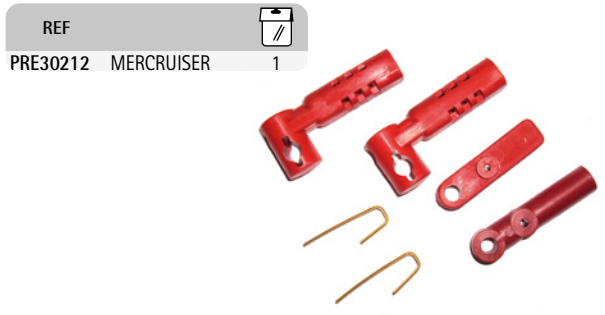

KITS ADAPTADORES DE CABLES 3300C • ADAPTERS KIT FOR CABLES 3300C • KIT ADATTATORI CAVI 3300C • KIT ADAPTATEURS CABLES 3300C

ACCESORIOS PARA CABLES DE MANDO • ACCESSORIES FOR CONTROL CABLES • ACCESSORI CAVI COMANDI • ACCESSOIRES POUR CÂBLES DE COMMANDE

REF					
PRE331125	Horquilla	Fork	Forcella	Chape	1
PRE31799	Rótula	Ball joint	Snodo	Rotule	1
PRE308650	Pivote	Pivot	Perno	Pivot	1
PRE332010	Abrazadera	Clamp	Ferma cavo	Collier	1
PRE331538	Platina	Shim	Piastrina	Platine	1
PRE331980	Terminal ojo	Terminale eye	Terminale cavo	Chape à oeil	1
PRE336174	Fijador 1 cable	Stop collar	Fissatore 1 cavo	Support pour 1 câble	1
PRE215154	Fijador 2 cable	Stop collar	Fissatore 2 cavi	Support pour 2 câbles	1
PRE31916	Tirador SD para cable de paro y otros usos	SD control Handle for throttle, choke, stop, etc.	Tirante SD Tirante per cavi e altri usi	Poignée SD pour câble de starter ou autre	1
PRE31917	Soporte angular para tirador SD	Mounting bracket for SD control	Supporto per tirante SD	Support incliné pour poignée SD	1