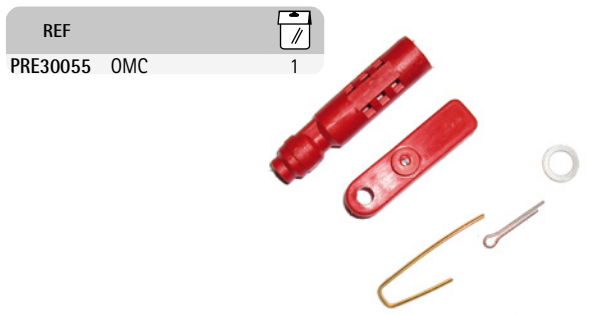

KITS ADAPTADORES DE CABLES 3300C • ADAPTERS KIT FOR CABLES 3300C • KIT ADATTATORI CAVI 3300C • KIT ADAPTATEURS CABLES 3300C

ACCESORIOS PARA CABLES DE MANDO • ACCESSORIES FOR CONTROL CABLES • ACCESSORI CAVI COMANDI • ACCESSOIRES POUR CÂBLES DE COMMANDE

REF					
PRE331125	Horquilla	Fork	Forcella	Chape	1
PRE31799	Rótula	Ball joint	Snodo	Rotule	1
PRE308650	Pivote	Pivot	Perno	Pivot	1
PRE332010	Abrazadera	Clamp	Ferma cavo	Collier	1
PRE331538	Platina	Shim	Piastrina	Platine	1
PRE331980	Terminal ojo	Terminale eye	Terminale cavo	Chape à oeil	1
PRE336174	Fijador 1 cable	Stop collar	Fissatore 1 cavo	Support pour 1 câble	1
PRE215154	Fijador 2 cable	Stop collar	Fissatore 2 cavi	Support pour 2 câbles	1
PRE31916	Tirador SD para cable de paro y otros usos	SD control Handle for throttle, choke, stop, etc.	Tirante SD Tirante per cavi e altri usi	Poignée SD pour câble de starter ou autre	1
PRE31917	Soporte angular para tirador SD	Mounting bracket for SD control	Supporto per tirante SD	Support incliné pour poignée SD	1