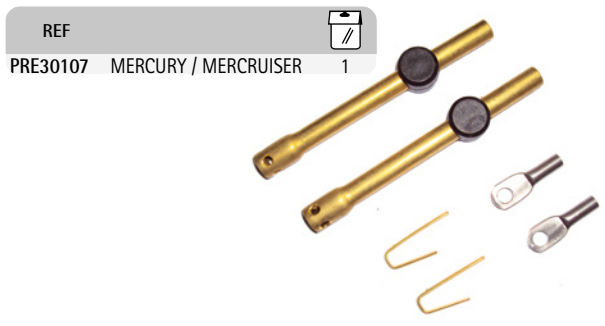

KITS ADAPTADORES DE CABLES 3300C • ADAPTERS KIT FOR CABLES 3300C • KIT ADATTATORI CAVI 3300C • KIT ADAPTATEURS CABLES 3300C

ACCESORIOS PARA CABLES DE MANDO • ACCESSORIES FOR CONTROL CABLES • ACCESSORI CAVI COMANDI • ACCESSOIRES POUR CÂBLES DE COMMANDE

REF					
PRE331125	Horquilla	Fork	Forcella	Chape	1
PRE31799	Rótula	Ball joint	Snodo	Rotule	1
PRE308650	Pivote	Pivot	Perno	Pivot	1
PRE332010	Abrazadera	Clamp	Ferma cavo	Collier	1
PRE331538	Platina	Shim	Piastrina	Platine	1
PRE331980	Terminal ojo	Terminale eye	Terminale cavo	Chape à oeil	1
PRE336174	Fijador 1 cable	Stop collar	Fissatore 1 cavo	Support pour 1 câble	1
PRE215154	Fijador 2 cable	Stop collar	Fissatore 2 cavi	Support pour 2 câbles	1
PRE31916	Tirador SD para cable de paro y otros usos	SD control Handle for throttle, choke, stop, etc.	Tirante SD Tirante per cavi e altri usi	Poignée SD pour câble de starter ou autre	1
PRE31917	Soporte angular para tirador SD	Mounting bracket for SD control	Supporto per tirante SD	Support incliné pour poignée SD	1