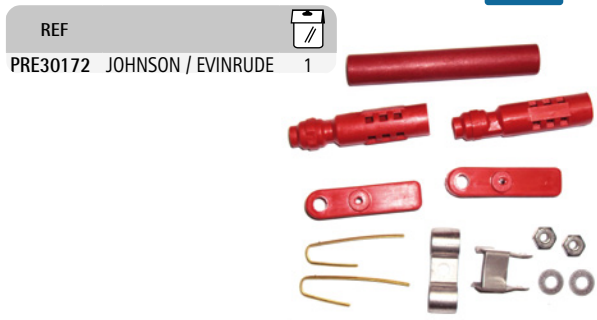

KITS ADAPTADORES DE CABLES 3300C • ADAPTERS KIT FOR CABLES 3300C • KIT ADATTATORI CAVI 3300C • KIT ADAPTATEURS CABLES 3300C

ACCESORIOS PARA CABLES DE MANDO • ACCESSORIES FOR CONTROL CABLES • ACCESSORI CAVI COMANDI • ACCESSOIRES POUR CÂBLES DE COMMANDE

REF					
PRE331125	Horquilla	Fork	Forcella	Chape	1
PRE31799	Rótula	Ball joint	Snodo	Rotule	1
PRE308650	Pivote	Pivot	Perno	Pivot	1
PRE332010	Abrazadera	Clamp	Ferma cavo	Collier	1
PRE331538	Platina	Shim	Piastrina	Platine	1
PRE331980	Terminal ojo	Terminale eye	Terminale cavo	Chape à oeil	1
PRE336174	Fijador 1 cable	Stop collar	Fissatore 1 cavo	Support pour 1 câble	1
PRE215154	Fijador 2 cable	Stop collar	Fissatore 2 cavi	Support pour 2 câbles	1
PRE31916	Tirador SD para cable de paro y otros usos	SD control Handle for throttle, choke, stop, etc.	Tirante SD Tirante per cavi e altri usi	Poignée SD pour câble de starter ou autre	1
PRE31917	Soporte angular para tirador SD	Mounting bracket for SD control	Supporto per tirante SD	Support incliné pour poignée SD	1